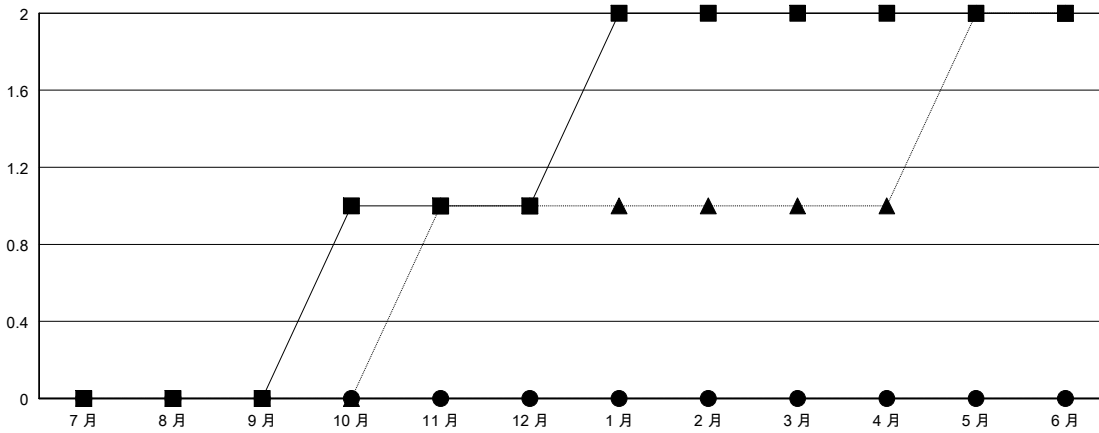

MONTHLY MEMBERSHIP PROGRESS REPORT

District 300B2

Results as of: 09/30/2017

GMT: PEI-JEN CHEN

地點 REP OF CHINA

GMT憲章區

分會			
成果 2017-2018			
季	新分會目標	新會	會員流失的分會
7月/8月/9月	0	0	0
10月/11月/12月	1	0	0
1月/2月/3月	1	0	0
4月/5月/6月	0	0	0

位會員@每位須繳			
成果 2017-2018			
季	會員淨增長目標	實際會員增長數	實際退會會員 (包括轉會)
7月/8月/9月	170	252	17
10月/11月/12月	10	0	0
1月/2月/3月	60	0	0
4月/5月/6月	-50	0	0

目標與實際新會累積

目標和實際會員累積

已取消的分會: 0	36 CLUBS OF 56 增添1位或以上的新會員	性別分佈 男 1,799 (72.13%) 女 695 (27.87%) 年度女性會員百分比目標: 35%
放棄的會員	點擊這裡取得累計會員數據	總計家庭單位會員數 152
過世 1		支付減半會費的家庭會員 84
分會已取消 0		
其他 16		
總計 17		