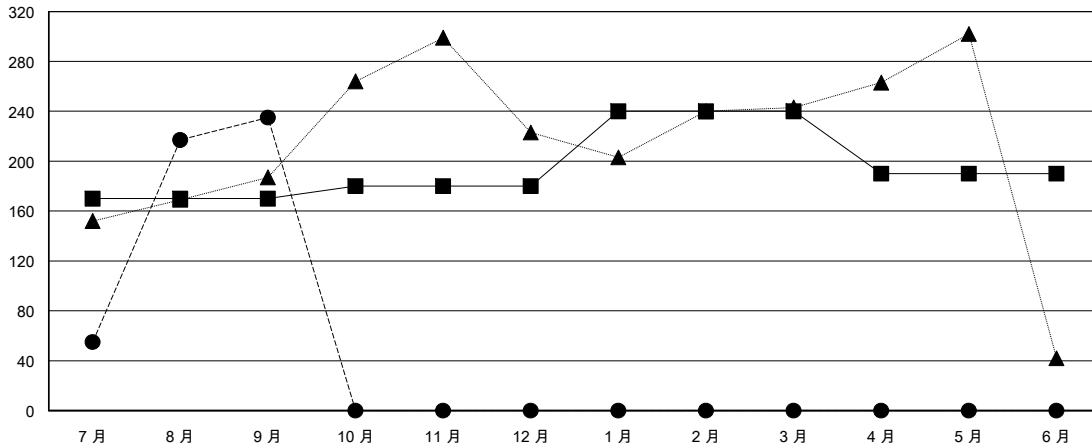

MONTHLY MEMBERSHIP PROGRESS REPORT

District 300B2

Results as of: 09/30/2017

GMT: PEI-JEN CHEN

地點 REP OF CHINA

GMT憲章區

分會			
成果 2017-2018			
季	新分會目標	新會	會員流失的分會
7月/8月/9月	0	0	0
10月/11月/12月	1	0	0
1月/2月/3月	1	0	0
4月/5月/6月	0	0	0

位會員@每位須繳			
成果 2017-2018			
季	會員淨增長目標	實際會員增長數	實際退會會員 (包括轉會)
7月/8月/9月	170	252	17
10月/11月/12月	10	0	0
1月/2月/3月	60	0	0
4月/5月/6月	-50	0	0

目標與實際新會累積

目標和實際會員累積

已取消的分會: 0	36 CLUBS OF 56 增添1位或以上的新會員	性別分佈 男 1,799 (72.13%) 女 695 (27.87%) 年度女性會員百分比目標: 35%
放棄的會員	點擊這裡取得累計會員數據	總計家庭單位會員數 152
過世 1		支付減半會費的家庭會員 84
分會已取消 0		
其他 16		
總計 17		